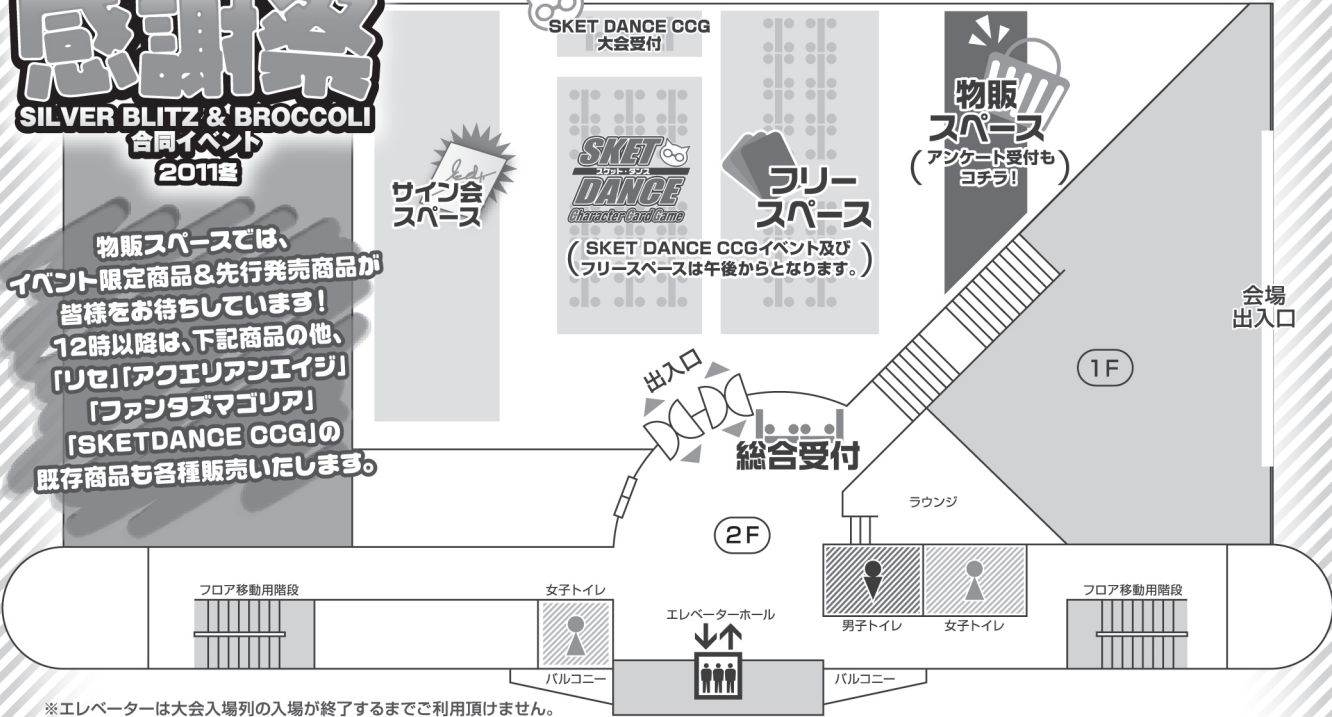

カードゲーム感謝祭

SILVER BLITZ & BROCCOLI
合同イベント
2011年

物販スペースでは、
イベント限定商品 & 先行発売商品が
皆様をお待ちしています！
12時以降は、下記商品の他、
「リゼ」「アクエリアンエイジ」
「ファンタズマゴリア」
「SKETDANCE CCG」の
既存商品も各種販売いたします。

2F会場図

※エレベーターは大会入場列の入場が終了するまでご利用頂けません。

2F物販スペース用 注文書

物販購入特典!

物販購入特典① サイン会抽選券

お買い上げ3,000円ごとに先着で、
◆「龍目」先生 ◆「てんまそ」先生 ◆「森崎くるみ」先生
いずれかのサイン会抽選券を希望者の方に差し上げます。
※1回の割合につきお渡しするサイン会参加抽選券は、1種類につき1枚まで、合計2枚までとなります。
※サイン会の詳細については、本紙裏面をご覧ください。

物販購入特典② PRカード

「リゼ」関連商品お買い上げ3,000円ごとに、PRカード「CH-2687B 川神 百代」(イラスト:wag)を1枚差し上げます。「アクエリアンエイジ」関連商品お買い上げ3,000円ごとに、PRカード「PRO19 ウッドエルフ カリティア」(イラスト:椋本夏夜)を1枚差し上げます。